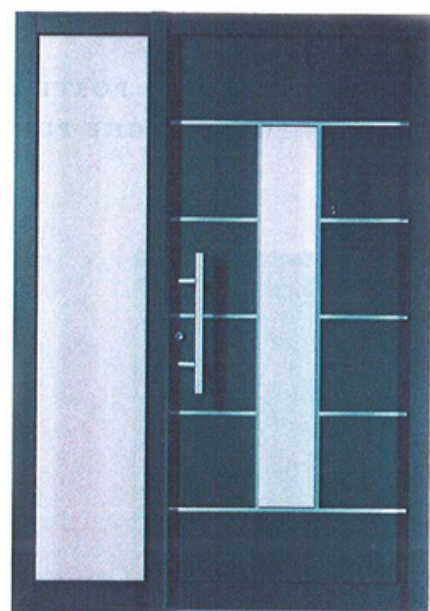

PRATICA PASSAGGI

1.

2.

3.

4.

5.

1. Di Scigno, Surprise è il controtelaio da abbinare a Lorica, anta doppia in vetro acidato. Cm 120x210, il controtelaio costa 818€, l'anta doppia 3.780€. **2.** Fa parte della linea Nova Kab di Finstral il portoncino con pannello in Pvc e alluminio resistente agli urti e agli agenti atmosferici. **3.** Porta artistica decorata Pollok di Il Cerchio di Itten per Eclettico. Da 2.500€. **4.** In legno decapato, portoncino di ingresso pantografato a disegno, Hemlock di Albertini. Cm 100x220. **5.** Portone di ingresso perlinato in legno massiccio, con serratura di sicurezza a cinque punti di chiusura. Di Gruppo EMK.